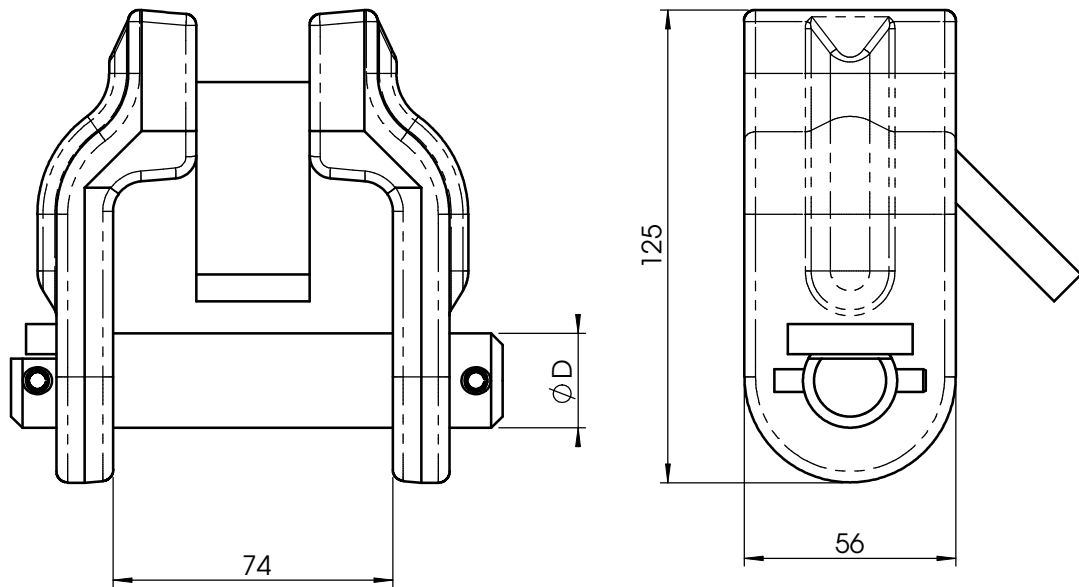

HALFLINK

Basic models			
Item	Name	D	L
00741	LINK FR 7 1/2 d24	24	62*
00740	LINK FR 7 1/2 d25	25	62*
01107	LINK FR 10 1/2 d25	25	74
01109	LINK FR 10 1/2 d26	26	74
01583	LINK FR 15 1/2 d30	30	74

*) with adjustplate